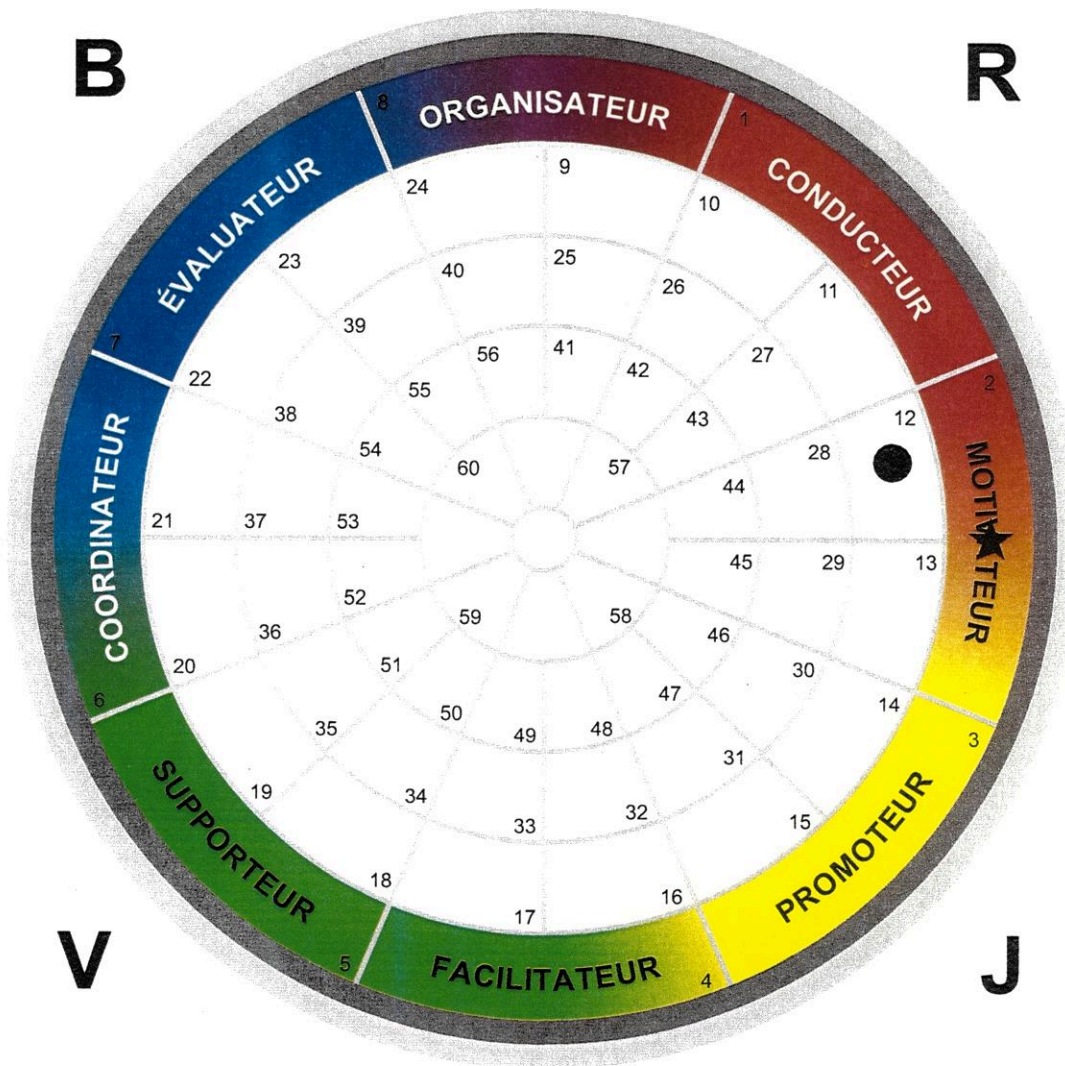

LA ROUE "SUCCESS INSIGHTS"®

1/2/2019

Adapté: ★ (2) MOTIVATEUR
Naturel: ● (12) MOTIVATEUR-CONDUCTEUR

norme française 2017 R4

T: 13:28 M